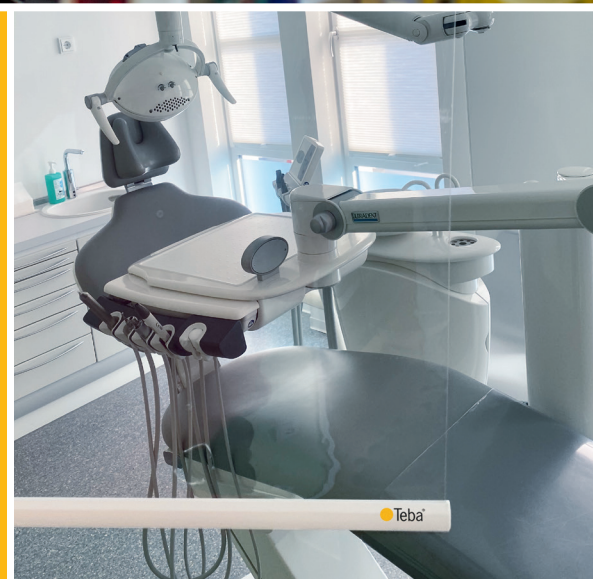

Sicherer Schutz
vor (Tröpfchen)Infektion

Pflegeleicht
durch hygienische
Oberfläche

Einfache Bedienung
auch elektrisch mit
Funksteuerung

Teba® Folien-Rollo

Der transparente, hochwertige Folienbehang reduziert die Übertragung von Viren, Keimen und Bakterien zwischen Mitarbeitern und Kunden. Sie werden wirkungsvoll zurückgehalten und das Infektionsrisiko wird gemindert. Gehen Sie auf Nummer Sicher.

Effektiver Schutz

- Einfache Montage
- Auf Maß gefertigt – Made in Germany
- Breite bis 150 cm | Höhe bis 280 cm
- Klare, unverfälschte Durchsicht
- Einfach zu reinigen mit handelsüblichen Desinfektionsmitteln
- Hochwertiges Design
- Für den langfristigen Einsatz konzipiert – auch nach der Krise immer da, wenn Sie es brauchen.

Modelle

Rollo R2 mit Trägerschiene

Kassetten Rollo R3 rund mit Seitenzug

Kassetten Rollo R3 eckig mit Seitenzug

Rollo R2 WireFree™

Rollo R3 WireFree™

Klassisches Rollo und Kassetten Rollo mit folgenden Optionen und Einsatzmöglichkeiten:

- Sichtbare Aluprofile in Silbergrau (eloxiert E6/EV1) oder in Weiß (RAL 9016 pulverbeschichtet)
- Kunststoffteile in Silbergrau oder Weiß
- Seitenzug wahlweise rechts oder links
- Montageart Decke oder Wand
- **Montagezubehör: Standard Clip für glatte, in Kombination mit Distanzplatte für unebene Untergründe. Vario Clip für sehr unebene Untergründe.**
- Aluwelle Ø 3,8 cm
- **Achtung:** Die Breite der Folie entspricht nicht der Breite der Technik (Folie ca. 4,5 cm schmaler als das Anlagenmaß)