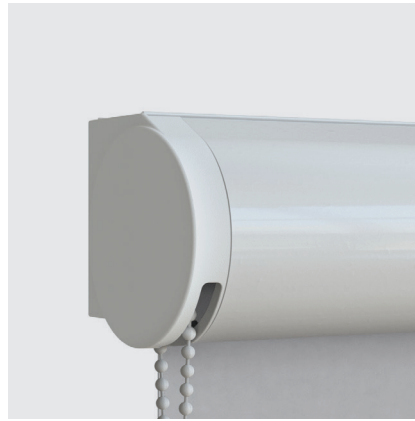

Sicherer Schutz
vor (Tröpfchen)Infektion

Pflegeleicht
durch hygienische
Oberfläche

Einfache Bedienung
auch elektrisch mit
Funksteuerung

Teba® Folien-Rollo

Der transparente, hochwertige Folienbehang reduziert die Übertragung von Viren, Keimen und Bakterien zwischen Mitarbeitern und Kunden. Sie werden wirkungsvoll zurückgehalten und das Infektionsrisiko wird gemindert. Gehen Sie auf Nummer Sicher.

Effektiver Schutz

- Einfache Montage
- Auf Maß gefertigt – Made in Germany
- Breite bis 150 cm | Höhe bis 280 cm
- Klare, unverfälschte Durchsicht
- Einfach zu reinigen mit handelsüblichen Desinfektionsmitteln
- Hochwertiges Design
- Für den langfristigen Einsatz konzipiert – auch nach der Krise immer da, wenn Sie es brauchen.

Modelle

Rollo R2 mit Trägerschiene

Kassetten Rollo R3 rund mit Seitenzug

Kassetten Rollo R3 eckig mit Seitenzug

Rollo R2 WireFree™

Rollo R3 WireFree™

Klassisches Rollo und Kassetten Rollo mit folgenden Optionen und Einsatzmöglichkeiten:

- Sichtbare Aluprofile in Silbergrau (eloxiert E6/EV1) oder in Weiß (RAL 9016 pulverbeschichtet)
- Kunststoffteile in Silbergrau oder Weiß
- Seitenzug wahlweise rechts oder links
- Montageart Decke oder Wand
- **Montagezubehör: Standard Clip für glatte, in Kombination mit Distanzplatte für unebene Untergründe. Vario Clip für sehr unebene Untergründe.**
- Aluwelle Ø 3,8 cm
- **Achtung:** Die Breite der Folie entspricht nicht der Breite der Technik (Folie ca. 4,5 cm schmaler als das Anlagenmaß)