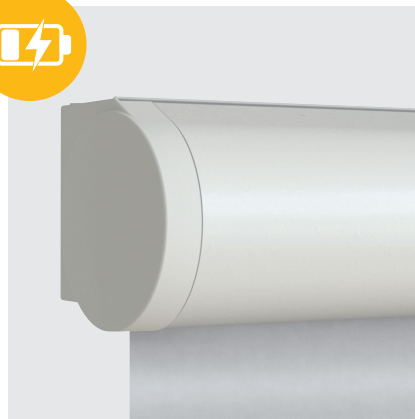

Modelle

Rollo R2 mit Trägerschiene

Kassetten Rollo R3 rund mit Seitenzug

Kassetten Rollo R3 eckig mit Seitenzug

Rollo R2 WireFree™

Rollo R3 WireFree™

Klassisches Rollo und Kassetten Rollo mit folgenden Optionen und Einsatzmöglichkeiten:

- Sichtbare Aluprofile in Silbergrau (eloxiert E6/EV1) oder in Weiß (RAL 9016 pulverbeschichtet)
- Kunststoffteile in Silbergrau oder Weiß
- Seitenzug wahlweise rechts oder links
- Montageart Decke oder Wand
- **Montagezubehör: Standard Clip für glatte, in Kombination mit Distanzplatte für unebene Untergründe. Vario Clip für sehr unebene Untergründe.**
- Aluwelle Ø 3,8 cm
- **Achtung:** Die Breite der Folie entspricht nicht der Breite der Technik (Folie ca. 4,5 cm schmaler als das Anlagenmaß)